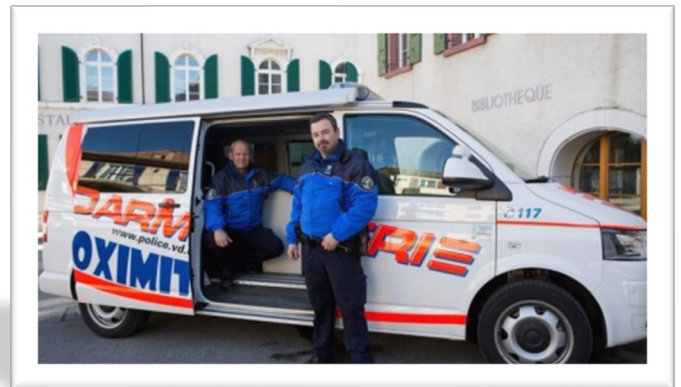

LE POSTE MOBILE

LA GENDARMERIE À VOTRE PORTE

Lutter contre le sentiment d'insécurité par la présence visible de ce véhicule ainsi que de son équipage aux endroits clés. La **présence régulière** du poste mobile avec les patrouilles à pied ou à vélo sur le territoire communal renforce la sécurité publique. **Offrir** aux citoyens sur tout le territoire cantonal les services d'un poste de Gendarmerie comme la prise d'une plainte, l'annonce d'une perte de documents officiels, des conseils de prévention, etc.

URGENCE

117

***

POSTE MOBILE

079 220 24 72

079 808 50 18

GRYON

samedi 30 juillet 2022

Toute la journée

Marché

greffe.municipal@gryon.ch