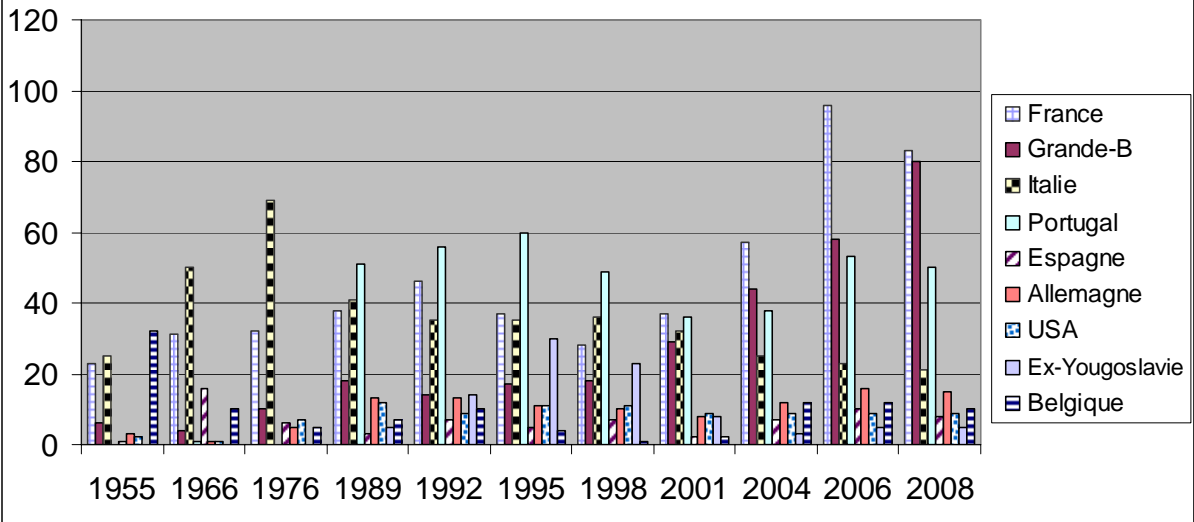

Statistiques

1 - Habitants

Origine des habitants en pourcentages								
	1989	1992	1995	1998	2001	2004	2006	2008
bourgeois	22.95	19.71	19.55	19.12	17.67	15.43	13.75	13.53
vaudois	28.53	28.48	27.84	28.00	29.68	30.13	31.45	30.89
confédérés	27.47	30.19	31.94	32.59	34.12	31.75	30.10	27.66
étrangers	21.05	22.62	20.67	20.29	18.53	22.69	24.70	27.91

pyramide des âges

population étrangère par nationalité

2 - Constructions :